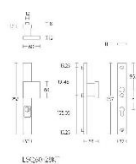

ПАРКЕТ | СТЕНОВЫЕ ПАНЕЛИ | ДВЕРИ

Броне-пластина Formani SQUARE LSQ60-28KT PC55 Сатинированный черный

Производитель: FORMANI
Код товара: 1502S105NMXX0
Артикул: FRM-1400
Дизайнер: Formani
Форма продажи: Набор
Цвет: Сатинированный черный
Коллекция: SQUARE
Материал изделия: Нержавеющая сталь