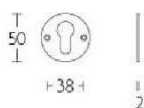

ПАРКЕТ | СТЕНОВЫЕ ПАНЕЛИ | ДВЕРИ

Накладка под цилиндр Formani TIMELESS MSY50 Сатинированный никель + PVD

MSY50

Производитель: FORMANI
Код товара: 0301Y001ICXX0
Артикул: FRM-1448
Дизайнер: Formani
Форма продажи: Штука
Цвет: Сатинированный никель + PVD
Коллекция: TIMELESS
Материал изделия: Нержавеющая сталь