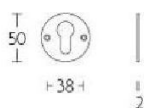

ПАРКЕТ | СТЕНОВЫЕ ПАНЕЛИ | ДВЕРИ

Накладка под цилиндр Formani TIMELESS MSY50 Латунь

MSY50

Производитель: FORMANI
Код товара: 0301Y001OLXX0
Артикул: FRM-1449
Дизайнер: Formani
Форма продажи: Штука
Цвет: Латунь
Коллекция: TIMELESS
Материал изделия: Нержавеющая сталь