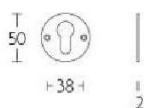

ПАРКЕТ | СТЕНОВЫЕ ПАНЕЛИ | ДВЕРИ

Накладка под цилиндр Formani TIMELESS MSY50 Глянцевый никель

MSY50

Производитель: FORMANI
Код товара: 0301Y001NLXX0
Артикул: FRM-1450
Дизайнер: Formani
Форма продажи: Штука
Цвет: Глянцевый никель
Коллекция: TIMELESS
Материал изделия: Нержавеющая сталь