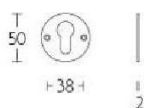

## Накладка под цилиндр Formani TIMELESS MSY50 Сатинированный черный

MSY50

**Производитель:** FORMANI  
**Код товара:** 0301Y001NMXX0  
**Артикул:** FRM-1451  
**Дизайнер:** Formani  
**Форма продажи:** Штука  
**Цвет:** Сатинированный черный  
**Коллекция:** TIMELESS  
**Материал изделия:** Нержавеющая сталь