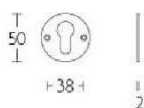

ПАРКЕТ | СТЕНОВЫЕ ПАНЕЛИ | ДВЕРИ

Накладка под цилиндр Formani TIMELESS MSY50 Сатинированный никель

MSY50

Производитель: FORMANI
Код товара: 0301Y001NSXX0
Артикул: FRM-1452
Дизайнер: Formani
Форма продажи: Штука
Цвет: Сатинированный никель
Коллекция: TIMELESS
Материал изделия: Нержавеющая сталь