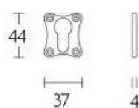

ПАРКЕТ | СТЕНОВЫЕ ПАНЕЛИ | ДВЕРИ

Накладка под цилиндр Formani TIMELESS MSYK37 Латунь

MSYK37

Производитель: FORMANI
Код товара: 2001Y005OLXX0
Артикул: FRM-1453
Дизайнер: Formani
Форма продажи: Штука
Цвет: Латунь
Коллекция: TIMELESS
Материал изделия: Нержавеющая сталь