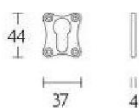

## Накладка под цилиндр Formani TIMELESS MSYK37 Сатинированный черный

MSYK37

**Производитель:** FORMANI  
**Код товара:** 2001Y005NMXX0  
**Артикул:** FRM-1455  
**Дизайнер:** Formani  
**Форма продажи:** Штука  
**Цвет:** Сатинированный черный  
**Коллекция:** TIMELESS  
**Материал изделия:** Нержавеющая сталь