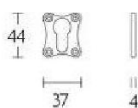

ПАРКЕТ | СТЕНОВЫЕ ПАНЕЛИ | ДВЕРИ

Накладка под цилиндр Formani TIMELESS MSYK37 Сатинированный никель

MSYK37

Производитель: FORMANI
Код товара: 2001Y005NSXX0
Артикул: FRM-1456
Дизайнер: Formani
Форма продажи: Штука
Цвет: Сатинированный никель
Коллекция: TIMELESS
Материал изделия: Нержавеющая сталь