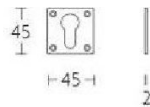

ПАРКЕТ | СТЕНОВЫЕ ПАНЕЛИ | ДВЕРИ

Накладка под цилиндр Formani TIMELESS MSYV45 Латунь

MSYV45

Производитель: FORMANI
Код товара: 0301Y003OLXX0
Артикул: FRM-1457
Дизайнер: Formani
Форма продажи: Штука
Цвет: Латунь
Коллекция: TIMELESS
Материал изделия: Нержавеющая сталь