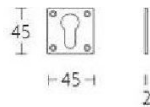

ПАРКЕТ | СТЕНОВЫЕ ПАНЕЛИ | ДВЕРИ

Накладка под цилиндр Formani TIMELESS MSYV45 Глянцевый никель

MSYV45

Производитель: FORMANI
Код товара: 0301Y003NLXX0
Артикул: FRM-1458
Дизайнер: Formani
Форма продажи: Штука
Цвет: Глянцевый никель
Коллекция: TIMELESS
Материал изделия: Нержавеющая сталь