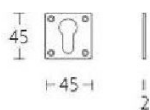

## Накладка под цилиндр Formani TIMELESS MSYV45 Сатинированный никель

MSYV45

**Производитель:** FORMANI  
**Код товара:** 0301Y003NSXX0  
**Артикул:** FRM-1459  
**Дизайнер:** Formani  
**Форма продажи:** Штука  
**Цвет:** Сатинированный никель  
**Коллекция:** TIMELESS  
**Материал изделия:** Нержавеющая сталь