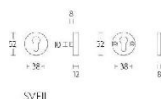

ПАРКЕТ | СТЕНОВЫЕ ПАНЕЛИ | ДВЕРИ

Броне-накладка Formani TIMELESS SVEIL Сатинированный никель + PVD

Производитель: FORMANI
Код товара: 0202SR03ICXX0
Артикул: FRM-1500
Дизайнер: Formani
Форма продажи: Набор
Цвет: Сатинированный никель + PVD
Коллекция: TIMELESS
Материал изделия: Нержавеющая сталь