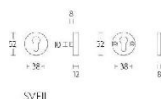

ПАРКЕТ | СТЕНОВЫЕ ПАНЕЛИ | ДВЕРИ

Броне-накладка Formani TIMELESS SVEIL Латунь

Производитель: FORMANI
Код товара: 0202SR03OLXX0
Артикул: FRM-1501
Дизайнер: Formani
Форма продажи: Набор
Цвет: Латунь
Коллекция: TIMELESS
Материал изделия: Нержавеющая сталь