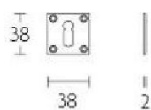

ПАРКЕТ | СТЕНОВЫЕ ПАНЕЛИ | ДВЕРИ

Накладка под ключ Formani TIMELESS GSNV38 Латунь

GSNV38

Производитель: FORMANI
Код товара: 0301N0200LXX0
Артикул: FRM-1527
Дизайнер: Formani
Форма продажи: Штука
Цвет: Латунь
Коллекция: TIMELESS
Материал изделия: Нержавеющая сталь