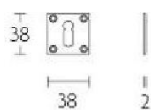

## Накладка под ключ Formani TIMELESS GSNV38 Глянцевый никель

GSNV38

**Производитель:** FORMANI  
**Код товара:** 0301N020NLXX0  
**Артикул:** FRM-1528  
**Дизайнер:** Formani  
**Форма продажи:** Штука  
**Цвет:** Глянцевый никель  
**Коллекция:** TIMELESS  
**Материал изделия:** Нержавеющая сталь