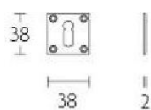

ПАРКЕТ | СТЕНОВЫЕ ПАНЕЛИ | ДВЕРИ

Накладка под ключ Formani TIMELESS GSNV38 Сатинированный никель

GSNV38

Производитель: FORMANI
Код товара: 0301N020NSXX0
Артикул: FRM-1529
Дизайнер: Formani
Форма продажи: Штука
Цвет: Сатинированный никель
Коллекция: TIMELESS
Материал изделия: Нержавеющая сталь