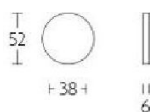

ПАРКЕТ | СТЕНОВЫЕ ПАНЕЛИ | ДВЕРИ

Накладка-заглушка Formani BASICS LBB50 Глянцевая медь + PVD

LBB50

Производитель: FORMANI
Код товара: 1501R015IKXX0
Артикул: FRM-1533
Дизайнер: Formani
Форма продажи: Штука
Цвет: Глянцевая медь + PVD
Коллекция: BASICS
Материал изделия: Нержавеющая сталь