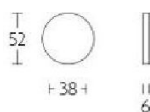

ПАРКЕТ | СТЕНОВЫЕ ПАНЕЛИ | ДВЕРИ

Накладка-заглушка Formani BASICS LBB50 Вороненая сталь + PVD

LBB50

Производитель: FORMANI
Код товара: 1501R015IGXX0
Артикул: FRM-1534
Дизайнер: Formani
Форма продажи: Штука
Цвет: Вороненая сталь + PVD
Коллекция: BASICS
Материал изделия: Нержавеющая сталь