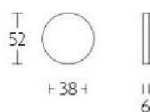

ПАРКЕТ | СТЕНОВЫЕ ПАНЕЛИ | ДВЕРИ

Накладка-заглушка Formani BASICS LBB50 Сатинированное золото + PVD

LBB50

Производитель: FORMANI
Код товара: 1501R015IMXX0
Артикул: FRM-1535
Дизайнер: Formani
Форма продажи: Штука
Цвет: Сатинированное золото + PVD
Коллекция: BASICS
Материал изделия: Нержавеющая сталь