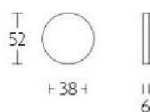

ПАРКЕТ | СТЕНОВЫЕ ПАНЕЛИ | ДВЕРИ

Накладка-заглушка Formani BASICS LBB50 Сатинированная бронза + PVD

LBB50

Производитель: FORMANI
Код товара: 1501R015MBXX0
Артикул: FRM-1536
Дизайнер: Formani
Форма продажи: Штука
Цвет: Сатинированная бронза + PVD
Коллекция: BASICS
Материал изделия: Нержавеющая сталь