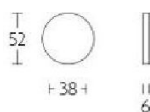

ПАРКЕТ | СТЕНОВЫЕ ПАНЕЛИ | ДВЕРИ

Накладка-заглушка Formani BASICS LBB50 Глянцевая нержавеющая сталь

LBB50

Производитель: FORMANI
Код товара: 1501R015IPXX0
Артикул: FRM-1537
Дизайнер: Formani
Форма продажи: Штука
Цвет: Глянцевая нержавеющая сталь
Коллекция: BASICS
Материал изделия: Нержавеющая сталь