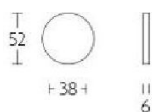

ПАРКЕТ | СТЕНОВЫЕ ПАНЕЛИ | ДВЕРИ

Накладка-заглушка Formani BASICS LBB50 Сатинированный черный

LBB50

Производитель: FORMANI
Код товара: 1501R015NMXX0
Артикул: FRM-1538
Дизайнер: Formani
Форма продажи: Штука
Цвет: Сатинированный черный
Коллекция: BASICS
Материал изделия: Нержавеющая сталь