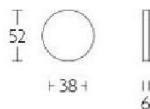

ПАРКЕТ | СТЕНОВЫЕ ПАНЕЛИ | ДВЕРИ

Накладка-заглушка Formani BASICS LBB50 Сатинированная нержавеющая
СТАЛЬ

LBB50

Производитель: FORMANI
Код товара: 1501R015INXX0
Артикул: FRM-1539
Дизайнер: Formani
Форма продажи: Штука
Цвет: Сатинированная нержавеющая сталь
Коллекция: BASICS
Материал изделия: Нержавеющая сталь