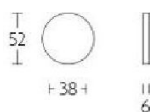

ПАРКЕТ | СТЕНОВЫЕ ПАНЕЛИ | ДВЕРИ

Накладка-заглушка Formani BASICS LBB50 Белый

LBB50

Производитель: FORMANI
Код товара: 1501R015BMXXO
Артикул: FRM-1540
Дизайнер: Formani
Форма продажи: Штука
Цвет: Белый
Коллекция: BASICS
Материал изделия: Нержавеющая сталь