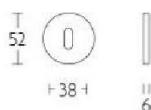

ПАРКЕТ | СТЕНОВЫЕ ПАНЕЛИ | ДВЕРИ

Накладка под ключ Formani BASICS LBN50 Глянцевая медь + PVD

LBN50

Производитель: FORMANI
Код товара: 1501N002IKXX0
Артикул: FRM-1548
Дизайнер: Formani
Форма продажи: Штука
Цвет: Глянцевая медь + PVD
Коллекция: BASICS
Материал изделия: Нержавеющая сталь