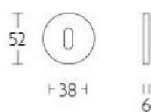

ПАРКЕТ | СТЕНОВЫЕ ПАНЕЛИ | ДВЕРИ

Накладка под ключ Formani BASICS LBN50 Сатинированное золото + PVD

LBN50

Производитель: FORMANI
Код товара: 1501N002IMXX0
Артикул: FRM-1549
Дизайнер: Formani
Форма продажи: Штука
Цвет: Сатинированное золото + PVD
Коллекция: BASICS
Материал изделия: Нержавеющая сталь