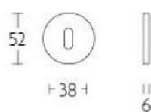

ПАРКЕТ | СТЕНОВЫЕ ПАНЕЛИ | ДВЕРИ

Накладка под ключ Formani BASICS LBN50 Сатинированная бронза + PVD

LBN50

Производитель: FORMANI
Код товара: 1501N002MBXX0
Артикул: FRM-1550
Дизайнер: Formani
Форма продажи: Штука
Цвет: Сатинированная бронза + PVD
Коллекция: BASICS
Материал изделия: Нержавеющая сталь