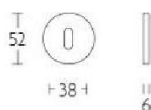

## Накладка под ключ Formani BASICS LBN50 Глянцевая нержавеющая сталь

LBN50

**Производитель:** FORMANI  
**Код товара:** 1501N002IPXX0  
**Артикул:** FRM-1552  
**Дизайнер:** Formani  
**Форма продажи:** Штука  
**Цвет:** Глянцевая нержавеющая сталь  
**Коллекция:** BASICS  
**Материал изделия:** Нержавеющая сталь