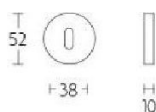

## Накладка под ключ Formani BASICS LBN50D Глянцевая медь + PVD

LBN50D

**Производитель:** FORMANI  
**Код товара:** 1501N016IKXX0  
**Артикул:** FRM-1556  
**Дизайнер:** Formani  
**Форма продажи:** Штука  
**Цвет:** Глянцевая медь + PVD  
**Коллекция:** BASICS  
**Материал изделия:** Нержавеющая сталь