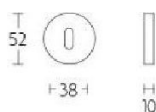

## Накладка под ключ Formani BASICS LBN50D Сатинированное золото + PVD

LBN50D

**Производитель:** FORMANI  
**Код товара:** 1501N016IMXX0  
**Артикул:** FRM-1557  
**Дизайнер:** Formani  
**Форма продажи:** Штука  
**Цвет:** Сатинированное золото + PVD  
**Коллекция:** BASICS  
**Материал изделия:** Нержавеющая сталь