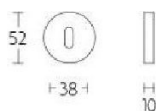

## Накладка под ключ Formani BASICS LBN50D Сатинированная нержавеющая СТАЛЬ

LBN50D

**Производитель:** FORMANI  
**Код товара:** 1501N016INXX0  
**Артикул:** FRM-1560  
**Дизайнер:** Formani  
**Форма продажи:** Штука  
**Цвет:** Сатинированная нержавеющая сталь  
**Коллекция:** BASICS  
**Материал изделия:** Нержавеющая сталь