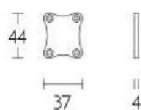

## Накладка-заглушка Formani TIMELESS MRKB37 Сатинированный никель

MRKB37

**Производитель:** FORMANI  
**Код товара:** 2001R009NSXX0  
**Артикул:** FRM-1600  
**Дизайнер:** Formani  
**Форма продажи:** Штука  
**Цвет:** Сатинированный никель  
**Коллекция:** TIMELESS  
**Материал изделия:** Нержавеющая сталь