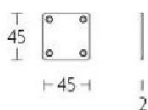

## Накладка-заглушка Formani TIMELESS MRVB45 Латунь

MRVB45

**Производитель:** FORMANI  
**Код товара:** 0301R020OLXX0  
**Артикул:** FRM-1601  
**Дизайнер:** Formani  
**Форма продажи:** Штука  
**Цвет:** Латунь  
**Коллекция:** TIMELESS  
**Материал изделия:** Нержавеющая сталь