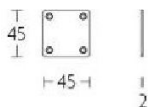

## Накладка-заглушка Formani TIMELESS MRVB45 Глянцевый никель

MRVB45

**Производитель:** FORMANI  
**Код товара:** 0301R020NLXX0  
**Артикул:** FRM-1602  
**Дизайнер:** Formani  
**Форма продажи:** Штука  
**Цвет:** Глянцевый никель  
**Коллекция:** TIMELESS  
**Материал изделия:** Нержавеющая сталь