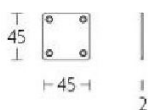

## Накладка-заглушка Formani TIMELESS MRVB45 Сатинированный никель

MRVB45

**Производитель:** FORMANI  
**Код товара:** 0301R020NSXX0  
**Артикул:** FRM-1603  
**Дизайнер:** Formani  
**Форма продажи:** Штука  
**Цвет:** Сатинированный никель  
**Коллекция:** TIMELESS  
**Материал изделия:** Нержавеющая сталь