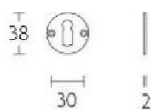

ПАРКЕТ | СТЕНОВЫЕ ПАНЕЛИ | ДВЕРИ

Накладка под ключ Formani TIMELESS MSN38 Латунь

MSN38

Производитель: FORMANI
Код товара: 0301N002OLXX0
Артикул: FRM-1604
Дизайнер: Formani
Форма продажи: Штука
Цвет: Латунь
Коллекция: TIMELESS
Материал изделия: Нержавеющая сталь