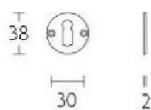

ПАРКЕТ | СТЕНОВЫЕ ПАНЕЛИ | ДВЕРИ

Накладка под ключ Formani TIMELESS MSN38 Глянцевый никель

MSN38

Производитель: FORMANI
Код товара: 0301N002NLXX0
Артикул: FRM-1605
Дизайнер: Formani
Форма продажи: Штука
Цвет: Глянцевый никель
Коллекция: TIMELESS
Материал изделия: Нержавеющая сталь