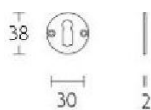

ПАРКЕТ | СТЕНОВЫЕ ПАНЕЛИ | ДВЕРИ

Накладка под ключ Formani TIMELESS MSN38 Сатинированный черный

MSN38

Производитель: FORMANI
Код товара: 0301N002NMXX0
Артикул: FRM-1606
Дизайнер: Formani
Форма продажи: Штука
Цвет: Сатинированный черный
Коллекция: TIMELESS
Материал изделия: Нержавеющая сталь