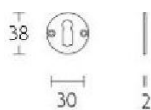

ПАРКЕТ | СТЕНОВЫЕ ПАНЕЛИ | ДВЕРИ

Накладка под ключ Formani TIMELESS MSN38 Сатинированный никель

MSN38

Производитель: FORMANI
Код товара: 0301N002NSXX0
Артикул: FRM-1607
Дизайнер: Formani
Форма продажи: Штука
Цвет: Сатинированный никель
Коллекция: TIMELESS
Материал изделия: Нержавеющая сталь