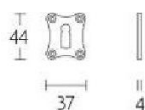

## Накладка под ключ Formani TIMELESS MSNK37 Латунь

MSNK37

**Производитель:** FORMANI  
**Код товара:** 2001N006OLXX0  
**Артикул:** FRM-1609  
**Дизайнер:** Formani  
**Форма продажи:** Штука  
**Цвет:** Латунь  
**Коллекция:** TIMELESS  
**Материал изделия:** Нержавеющая сталь