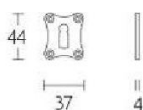

ПАРКЕТ | СТЕНОВЫЕ ПАНЕЛИ | ДВЕРИ

Накладка под ключ Formani TIMELESS MSNK37 Глянцевый никель

MSNK37

Производитель: FORMANI
Код товара: 2001N006NLXX0
Артикул: FRM-1610
Дизайнер: Formani
Форма продажи: Штука
Цвет: Глянцевый никель
Коллекция: TIMELESS
Материал изделия: Нержавеющая сталь