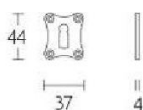

## Накладка под ключ Formani TIMELESS MSNK37 Сатинированный черный

MSNK37

**Производитель:** FORMANI  
**Код товара:** 2001N006NMXX0  
**Артикул:** FRM-1611  
**Дизайнер:** Formani  
**Форма продажи:** Штука  
**Цвет:** Сатинированный черный  
**Коллекция:** TIMELESS  
**Материал изделия:** Нержавеющая сталь