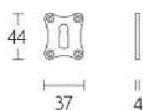

ПАРКЕТ | СТЕНОВЫЕ ПАНЕЛИ | ДВЕРИ

Накладка под ключ Formani TIMELESS MSNK37 Сатинированный никель

MSNK37

Производитель: FORMANI
Код товара: 2001N006NSXXO
Артикул: FRM-1612
Дизайнер: Formani
Форма продажи: Штука
Цвет: Сатинированный никель
Коллекция: TIMELESS
Материал изделия: Нержавеющая сталь