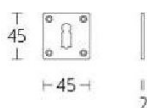

ПАРКЕТ | СТЕНОВЫЕ ПАНЕЛИ | ДВЕРИ

Накладка под ключ Formani TIMELESS MSNV45 Латунь

MSNV45

Производитель: FORMANI
Код товара: 0301N004OLXX0
Артикул: FRM-1613
Дизайнер: Formani
Форма продажи: Штука
Цвет: Латунь
Коллекция: TIMELESS
Материал изделия: Нержавеющая сталь