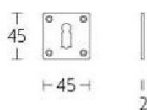

ПАРКЕТ | СТЕНОВЫЕ ПАНЕЛИ | ДВЕРИ

Накладка под ключ Formani TIMELESS MSNV45 Сатинированный никель

MSNV45

Производитель: FORMANI
Код товара: 0301N004NSXX0
Артикул: FRM-1615
Дизайнер: Formani
Форма продажи: Штука
Цвет: Сатинированный никель
Коллекция: TIMELESS
Материал изделия: Нержавеющая сталь