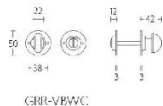

ПАРКЕТ | СТЕНОВЫЕ ПАНЕЛИ | ДВЕРИ

Защелка Formani TIMELESS GRVVBWC5 Латунь

Производитель: FORMANI
Код товара: 0301T021OLXX5
Артикул: FRM-1660
Дизайнер: Formani
Форма продажи: Набор
Цвет: Латунь
Коллекция: TIMELESS
Материал изделия: Нержавеющая сталь