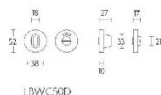

## Защелка Formani BASICS LBWC50D/5 Глянцевая нержавеющая сталь

**Производитель:** FORMANI  
**Код товара:** 1501T021PXX5  
**Артикул:** FRM-1680  
**Дизайнер:** Formani  
**Форма продажи:** Набор  
**Цвет:** Глянцевая нержавеющая сталь  
**Коллекция:** BASICS  
**Материал изделия:** Нержавеющая сталь