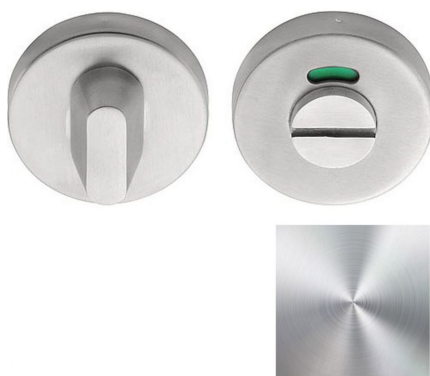

## Защелка Formani BASICS LBWC50D/5 Глянцевая нержавеющая сталь

**Производитель:** FORMANI  
**Код товара:** 1501T021PXX5  
**Артикул:** FRM-1680  
**Дизайнер:** Formani  
**Форма продажи:** Набор  
**Цвет:** Глянцевая нержавеющая сталь  
**Коллекция:** BASICS  
**Материал изделия:** Нержавеющая сталь