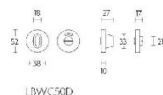

## Защелка Formani BASICS LBWC50D/8 Сатинированное золото + PVD

**Производитель:** FORMANI  
**Код товара:** 1501T021IMXX0  
**Артикул:** FRM-1685  
**Дизайнер:** Formani  
**Форма продажи:** Набор  
**Цвет:** Сатинированное золото + PVD  
**Коллекция:** BASICS  
**Материал изделия:** Нержавеющая сталь