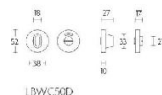

ПАРКЕТ | СТЕНОВЫЕ ПАНЕЛИ | ДВЕРИ

Защелка Formani BASICS LBWC50D/8 Сатинированная нержавеющая сталь

Производитель: FORMANI
Код товара: 1501T021INXX0
Артикул: FRM-1688
Дизайнер: Formani
Форма продажи: Набор
Цвет: Сатинированная нержавеющая сталь
Коллекция: BASICS
Материал изделия: Нержавеющая сталь